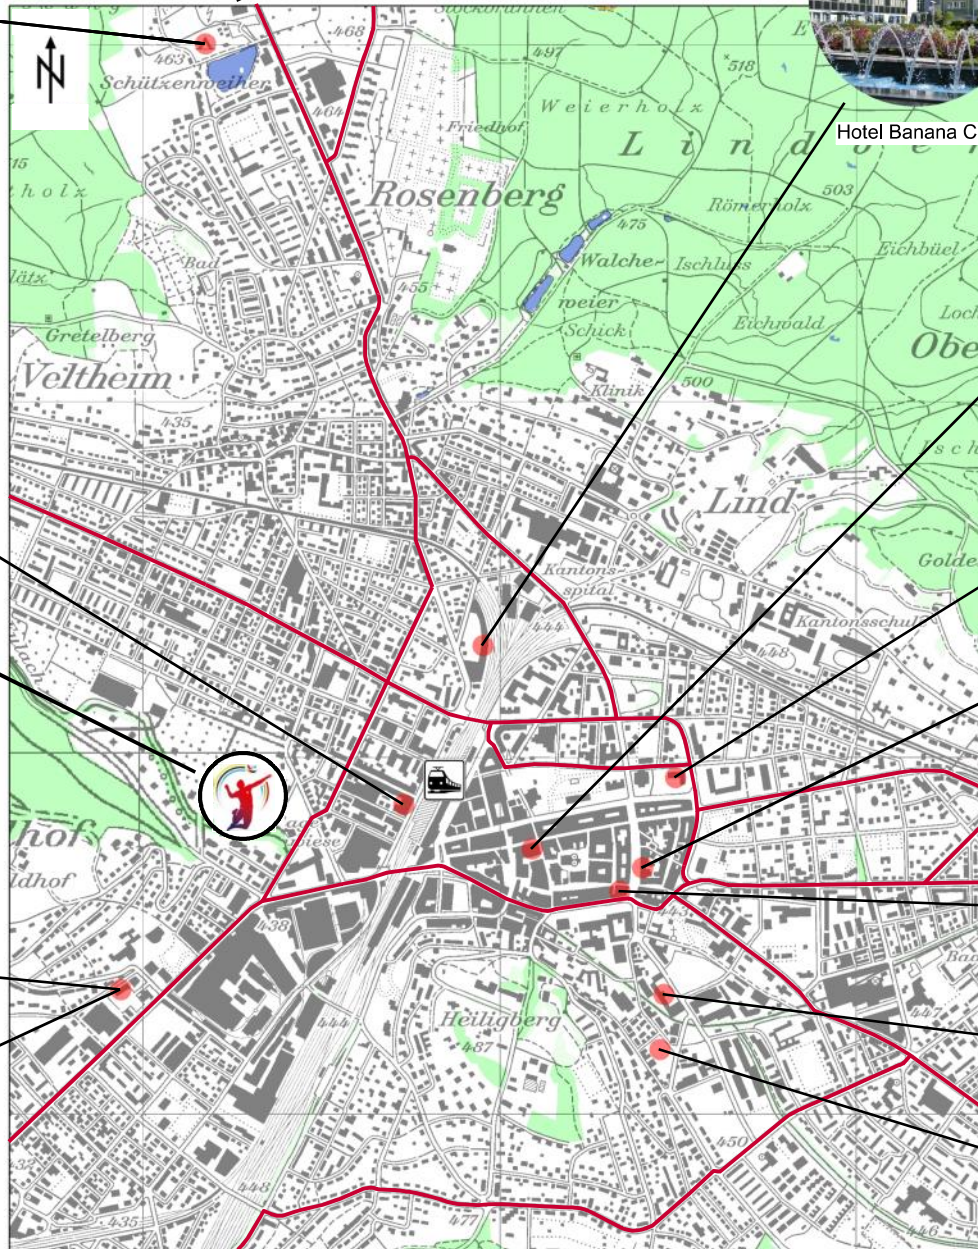

Winterthur

Camping Schützenweiher

Hotel Banana City

Hotel Krone

Park Hotel

Hotel Best Western Wartmann

Stadion Schützenwiese

Hotel Loge

Hotel Plaza

Hotel Ibis

Hotel Ibis Budget

Camping Viehmarkt

MZA Teuchelweiher und Unterkunft

A1 Ein- Ausfahrt 71
Winterthur-Oblingen

A1 Ein- Ausfahrt 69
Winterthur-Wülflingen

A1 Ein- Ausfahrt 72
Winterthur-Oberwinterthur

A1 Ein- Ausfahrt 68
Winterthur-Föss